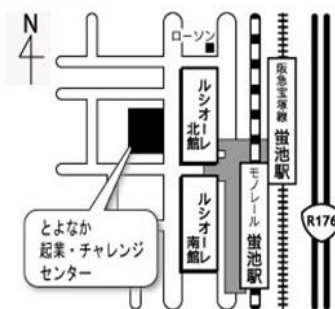

協力

とよなか創業ナビ <http://toyonaka-sougyou-navi.jp>

※とよなか創業ナビとは、豊中市と豊中商工会議所、日本政策金融公庫、とよなか起業・チャレンジセンターの4者が連携し、それぞれの機関が持つ創業支援メニューを自在に利用できるようなナビゲート（道先案内）する事業です。

ACCESS MAP

「蛍池駅」西へ100m

とよなか起業・チャレンジセンター

起業家トークイベント～先輩起業家からの話を聞こう～ 以外にも、起業家や中小企業同士の交流の場をつくり、市内事業者を積極的に支援しています。その一部をご紹介します。